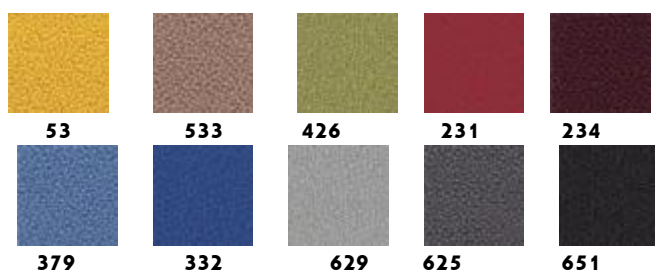

GRAND VÁRÓTERMI PADOK

A GRAND műanyag ülés és háttámla választható színei

A GRAND bükk lemezből készített ülés és háttámla

A Grand padok ülőlapjára és háttámlájára választható szövetek

A Grand padok fém szerkezetének választható színei